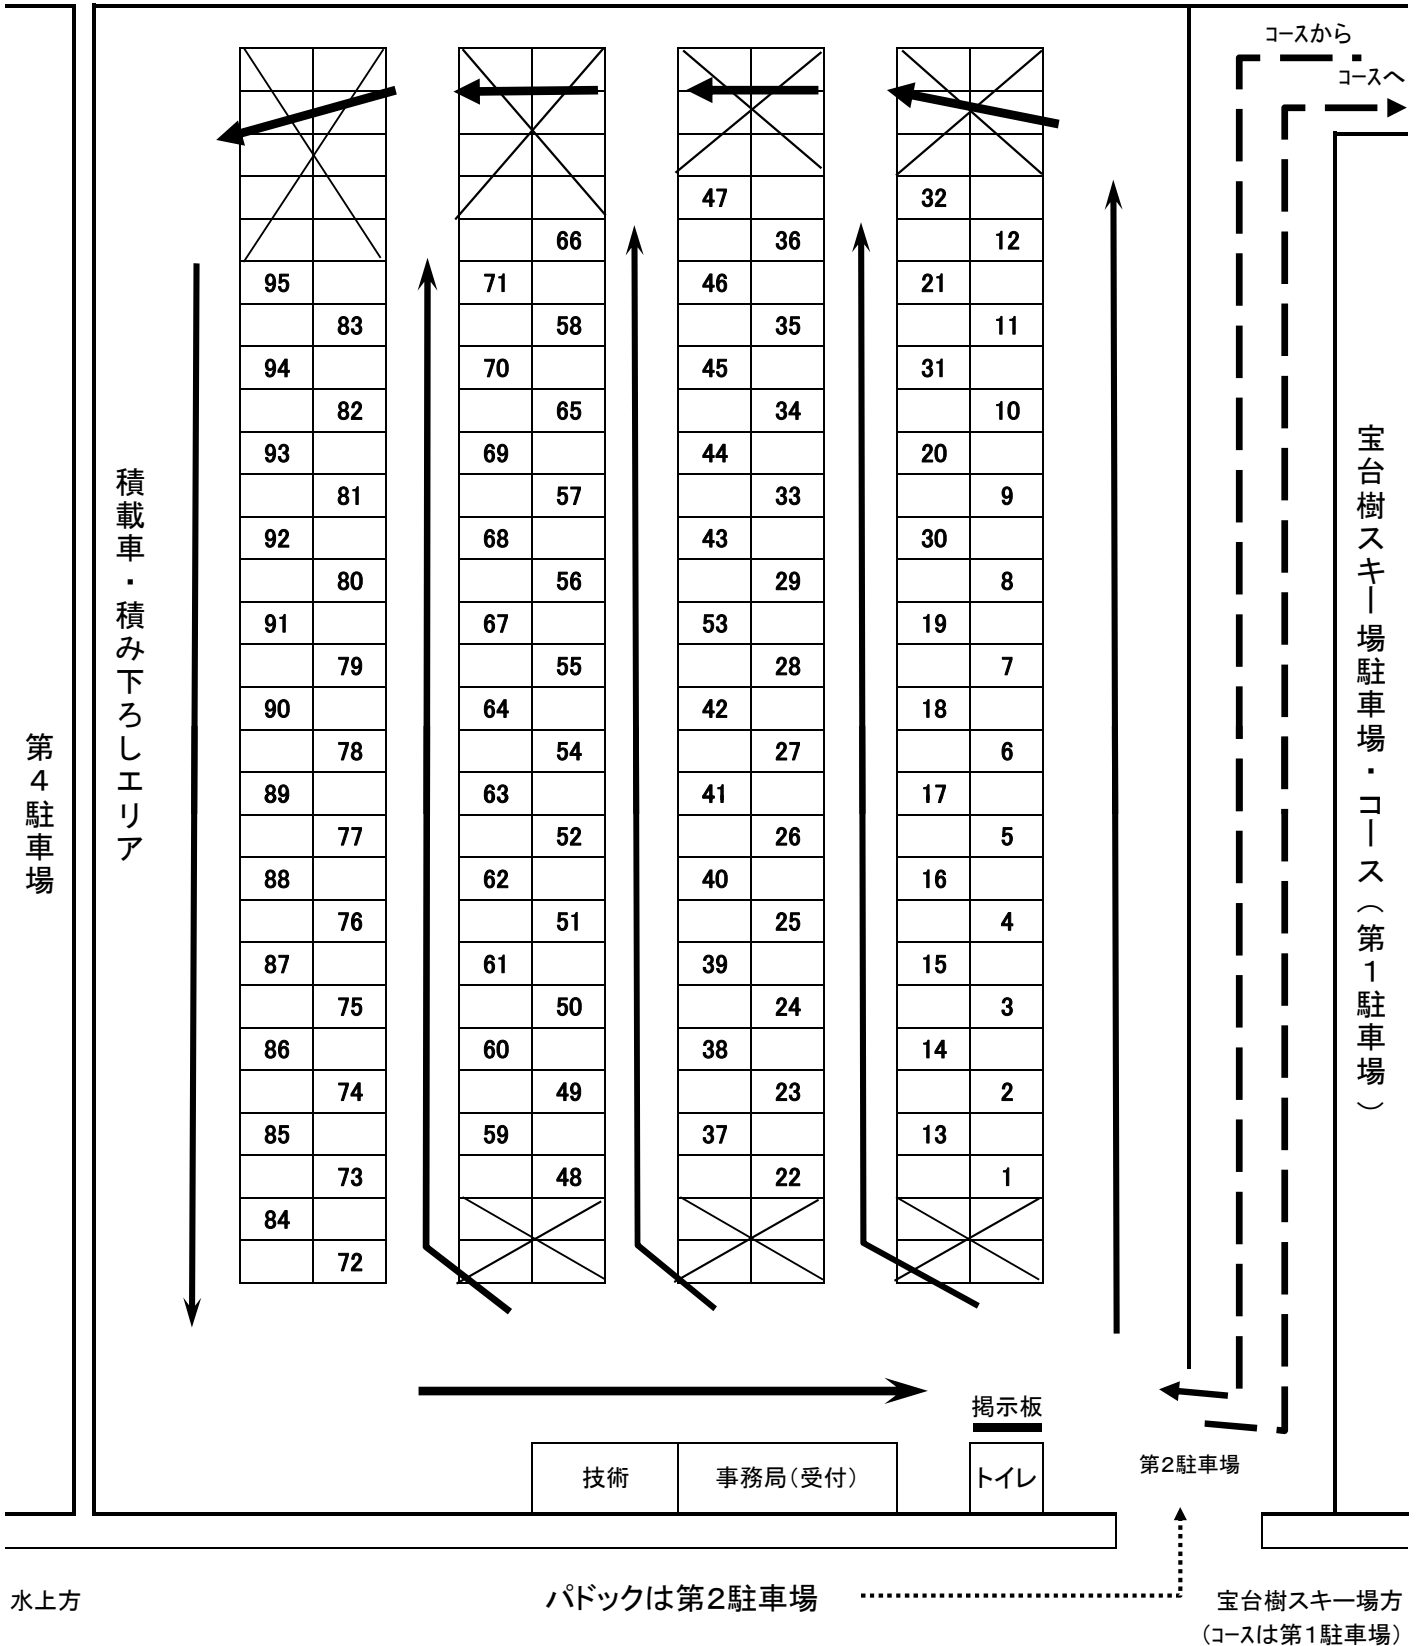

PN1		13台(JAF賞3位・副賞4位)	
ゼッケン	W	氏名	参加車両名
1		小松 幹一	ローリングATIKロードスター
2		岡田 祐介	NUTEC iO YHスイフト
3		真塩 正裕	ADVANSTP α スイフト
4		秋庭 義之	湯冷組フォースロードスター
5		上野山 肇	コサリックワンYHロードスター
6		遠藤 康浩	リジットYH神秘ロードスター
7		高橋 秀明	DLノアウイルペトロナススイフト
8		堀川 幸浩	ALノア・YH・スイフト
9		斎藤 達也	ACTIVE ロードスター
10		山口 晃一	NUTECiOSOスイフトYH
11		舟橋 悟	DLアティック天竜ロードスター
12		三上 将寛	天竜速心YHロードスター協和F
13		木村 圭佑	YHブルガレSOスイフトTGK
PN2		5台(JAF賞3位・副賞2位)	
ゼッケン	W	氏名	参加車両名
14		古市 航貴	小瀬自動車・黒シビック
15		濱田 洋昭	車楽祭iOYHシビック
16		勇内山 徹	YHpro μ FAシビック
17		野口 弘毅	NUTECiOYHシビック3号
18		川島 一朗	YHiOAREXシビック
PN3		38台(JAF賞3位・副賞6位)	
ゼッケン	W	氏名	参加車両名
19	30	吉澤 美枝	ALノアDL☆BRZ
20	31	亀井 佳子	STPアルファリジットBRZ
21	32	石塚 真理	YHサカモトCOケンBRZ
22		小池 規夫	STP ADVAN BRZ
23		東方 紀美恵	STPリジットYHBRZ
24		勅使河原 誠	YH☆Force☆BRZ
25		神宮司 和孝	マンパイアクティブYH☆BRZ
26		木村 昌樹	まさきむ☆BRZ☆コサリック
27		福田 裕二	バルボリンDLサンテックBRZ
28		池澤 博之	WiLL☆エリアスポーツ☆86
29		前川 義雄	M-oneクスコペトロナス86
30	19	吉澤のりゆき	DLノア BRZ
31	20	亀井 義弘	STPアルファリジットBRZ
32	21	小林 純	コサリックワン☆サカモトBRZ
33		三間 康	Factoryio86だよ〜ん
34		佐藤 正樹	ICC・SリジットCS86DL
35		森田 国治	PM Djac BRZ
36		井上 良	M1アティックYHCS1BRZ
37		蔵増 将智	スピリッツ☆MP☆YH☆BRZ
38		加藤 晃	ADVANマンパイBRZ
39		掛札 雄一	DLコサIRSFRTBGBRZ
40		川村 智也	G天竜YH機動戦士スバルBRZ
41		青木 康治	MP北本アクティブDL昴BRZ
42	53	大江 美由希	BRZ
43		神山 剛	FWGコサリックATS86YH
44		松川 文昭	FWGコサリックYHBRZCT
45		岩田 ユウジ	青点YH・T2・86
46		林 太郎	KYBセラメタYHフジミBRZ
47		沼上 洋司	G天竜YHスバルBRZ(青)
48		大塚 健二	YHブルガレ・コサリックBRZ
49		磯野 剛治	フォースロードスターRF・YH
50		大脇 理	ADVANリジットBRZ
51		大澤 勝紀	フォースモンスターBRZ
52		西宮 章悟	KSC WMナリタ塾YHBRZ
53	42	大江 光輝	岡村エンドレスとよ蔵YHBRZ

PN3		38台(JAF賞3位・副賞6位)	
ゼッケン	W	氏名	参加車両名
54		杉谷 伸夫	itzzBS風見EXM☆BRZ
55		大坪 伸貴	YHマンパイ・コサリックBRZ
56		中村 光範	六輪舎BRZ
PN4		10台(JAF賞3位・副賞3位)	
ゼッケン	W	氏名	参加車両名
57	65	奥井 優介	Fクラフトコサ犬☆DLランサー
58	66	岡野 博史	YHリジットWRX・STI
59		石黒 義弘	R-SPECLubテックWRX
60		清水 弘之	DL☆MTSサンテックランサー
61		石塚 進	YHアルファSTPランサー
62		新井 範正	ADVANリジット α WRX
63		小野田 了	STP アルファ YH WRX
64		金子 博	ワニさんランサーDjac μ YH
65	57	奥井 毅	F倉フツ桜歯コサ犬DLランサー
66	58	中村 誠司	YHリジットWRX・STI
SANF		6台(JAF賞3位・副賞2位)	
ゼッケン	W	氏名	参加車両名
67		湯浅 雄太	DXLハル茨中Gmsインテグラ
68		島貫 輝	TMG☆SPM・DLインテグラ
69		尾林 憲一	車楽祭☆滅茶ジムあんこシビック
70		向吉 智樹	TMG☆DLインテグラSPM
71		アンジエ・カキ	ALEX☆フジミGインテグラ
72		神谷 幸男	ブルガレ☆SANKOインテグラ
SANR		5台(JAF賞3位・副賞2位)	
ゼッケン	W	氏名	参加車両名
73		山際 秀栄	DUNLOP TRD MR2
74		徳武 銀河	水芭蕉柿崎テックS2000犬
75		長屋 秀彦	茨中S2000DXLDLAZR
76		安田 慎	車楽祭DL牛貯マンパイMR2犬
77		山本 秀夫	ペトロナスFWGコサS2000
SAN4		5台(JAF賞3位・副賞2位)	
ゼッケン	W	氏名	参加車両名
78		亀川 宏司	DLブルガレ速心ランサー
79		中原 峰彦	T2☆GTec☆BSランサー
80		井上 寛之	プロクルモンテインプレッサ
81		高橋 成晴	DLコサリック☆TOAランサー
82		井上 究	FWG☆ペトロナスDLランサー
SA1		4台(JAF賞3位・副賞1位)	
ゼッケン	W	氏名	参加車両名
83		中田 裕樹	渦KSCビビリシビック
84		坂中 真一郎	Moty' S風見YH渦CR-X
85		近藤 岳士	YH/Moty's渦CR-X
86		富田 悟	YH☆KSK渦シビックST
SA2		9台(JAF賞3位・副賞3位)	
ゼッケン	W	氏名	参加車両名
87		赤羽 英喜	サイドウェイズICCインテグラ
88		植村 隆治	アドバンワコーズ植村インテグラ
89		下田 尚貴	DLスエマツダインテグラ
90		山本 太郎	YHワコーズHALインテグラ
91		齋藤 寿	YHローリング・インテグラ
92		徳富 太一	YH成モPBRインテグラDXL
93		中島 裕	WAKO'S植村インテグラYH
94		堀井 紳一郎	ICCブルガレ揉羊！インテグラ
95		幅 信太郎	タックイン持田自動車インテグラ

2018年JAF関東ジムカーナ選手権第9戦

K・S・C ハイスピード スラローム

パドック図 (宝台樹スキー場第2駐車場がパドックです)

(8/25の練習会は8/26と同じパドックを使用します。)

第4駐車場

積載車・積み下ろしエリア

宝台樹スキー場駐車場・コース(第1駐車場)

掲示板
トイレ

第2駐車場

水上方

パドックは第2駐車場

宝台樹スキー場方
(コースは第1駐車場)